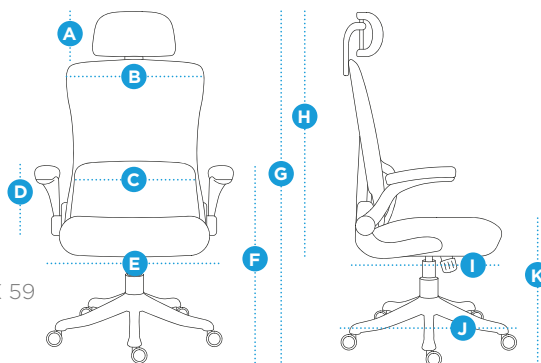

LOGÍSTICA

PESO LÍQUIDO: 9,5 KG
PESO BRUTO: 11 KG
DIMENSÕES DA EMBALAGEM: 57 X 30 X 59
CM
SKU: OFFYLYMA
EAN: 5600413206324